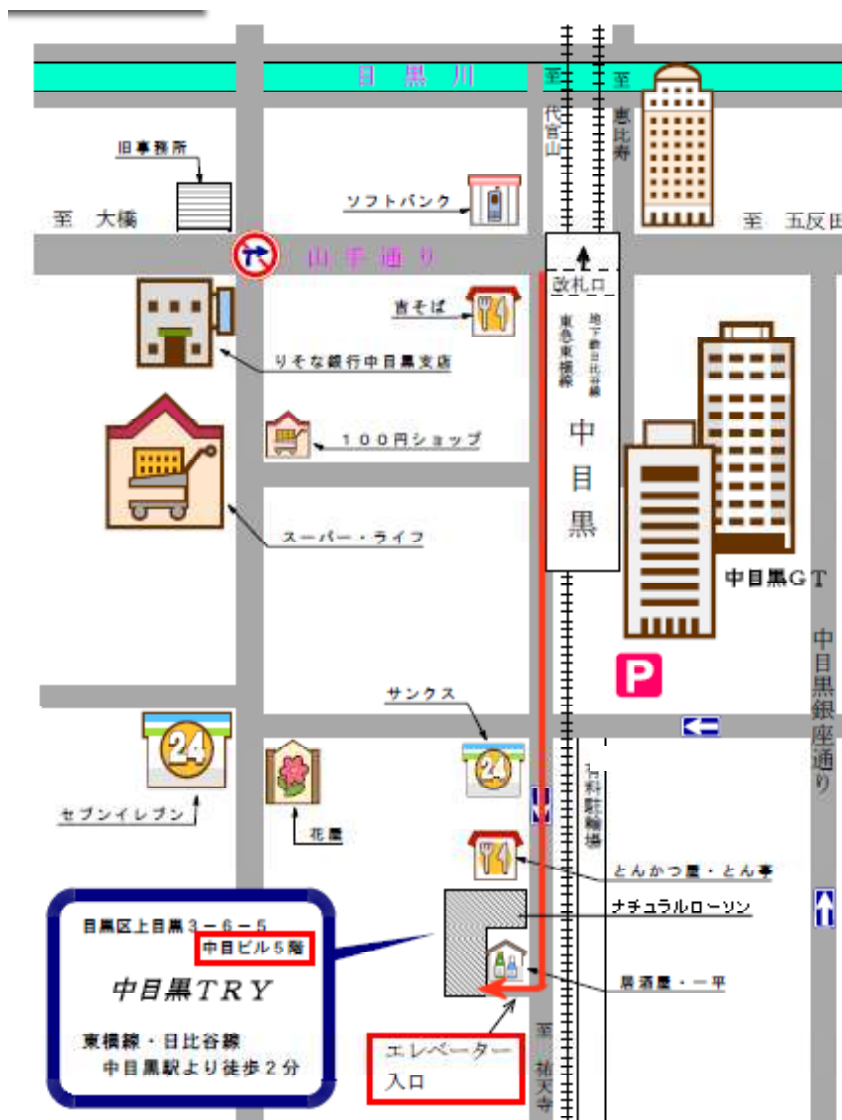

grandMA2 & MA onPC command wing トレーニング in 東京 開催のお知らせ

いつもMA製品をご愛用頂きまことにありがとうございます。

GMA2のトレーニングを開催いたします。

今回は grandMA2 トレーニングと共に、新しくなったメディアサーバー
“VPU” の展示・ご紹介も同時に行います。

なお、OnPCのインストールされたPCをご持参下さい。

日時 5月19日(月) 初級A 13時00分より
20日(火) 初級B 10時30分より
21日(水) 中級 13時00分より

場所 中目黒TRYトライ (東急東横線、地下鉄日比谷線 中目黒駅徒歩2分)
東京都目黒区上目黒3-6-5 中目ビル5階

予 定 内 容

5月19日 初級A grandMA シリーズを初めて使われる方を対象にした講習

第一部 13:00-15:00

準備

Backup

Setup

Show設定