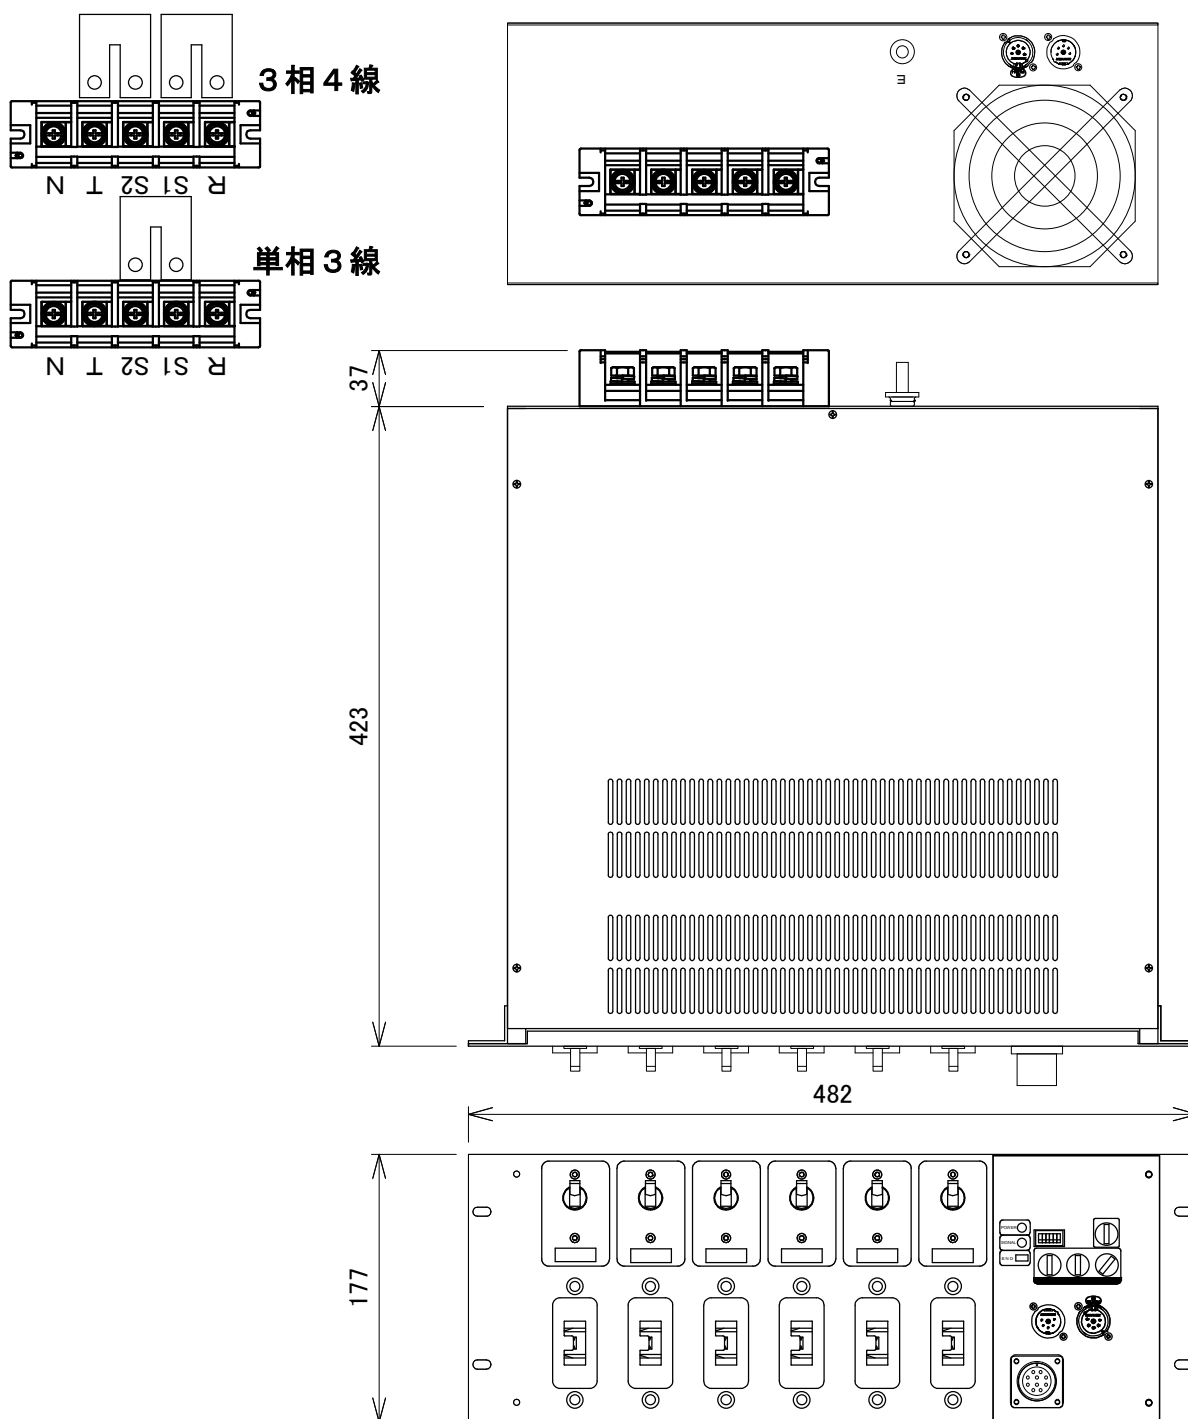

DDM306 3k6ch 調光ユニット

30A6回路デジタルディマー (45Hz-65Hz)

DIM-NONDIM切替 (DIM-LINE切替兼用)

調光カーブセレクトスイッチ (現在は3種類が設定)

受電 単相3線 / 3相4線 銅バーで切替式