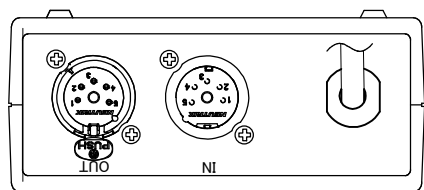

DMXアイソレーター

DMX入出力（1ユニバーズ） 5Pキャノンタイプコネクター

入出力絶縁（絶縁耐圧 2500V rms）、過電圧保護ダイオード付き

電源 AC90V～240V 消費電力10W以下