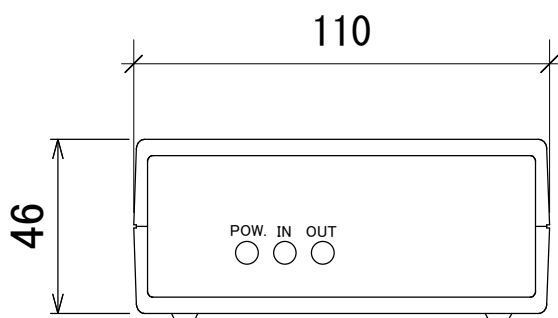

DMXアイソレーター

DMX入出力（1ユニバーズ） 5Pキャノンタイプコネクター

入出力絶縁（絶縁耐圧 2500V rms）、過電圧保護ダイオード付き

電源 AC90V～240V 消費電力10W以下