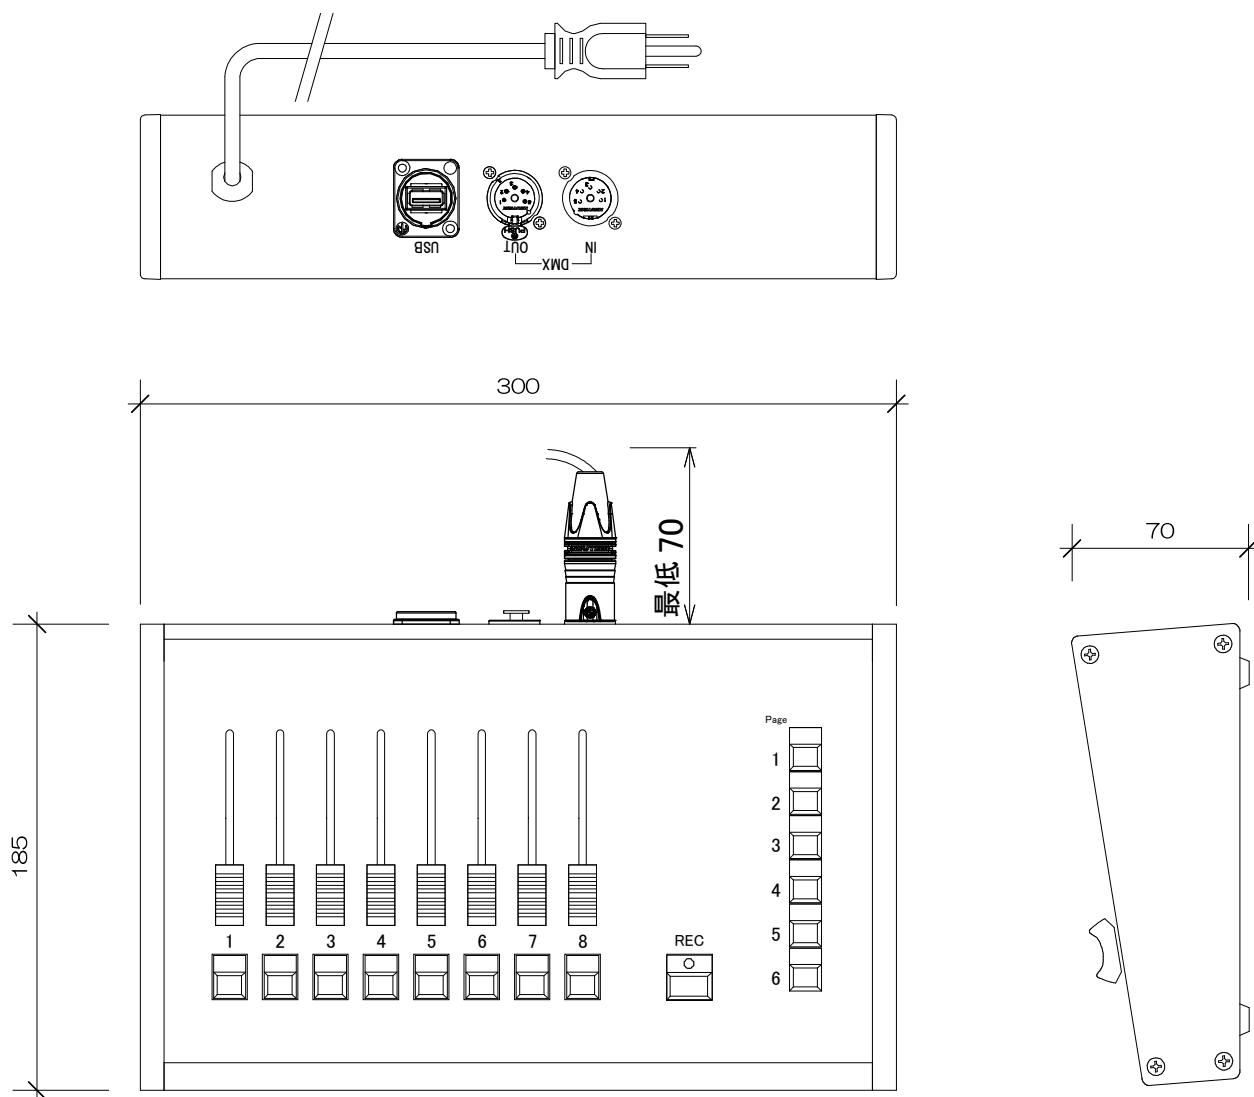

PS08M-6P

参考出品

8シーンフェーダー付きデジタルパッチ

512×512デジタルパッチ機能

8シーンメモリー×6ページ付 計48シーン（外部入力取込、PCでのシーン編集）

設定には別途 WindowsPCが必要です

電源 AC90V～240V

※ 2021.8.30現在試作中の製品です。リリース時には若干の仕様変更がある場合がございます。予めご了承くださいませ。