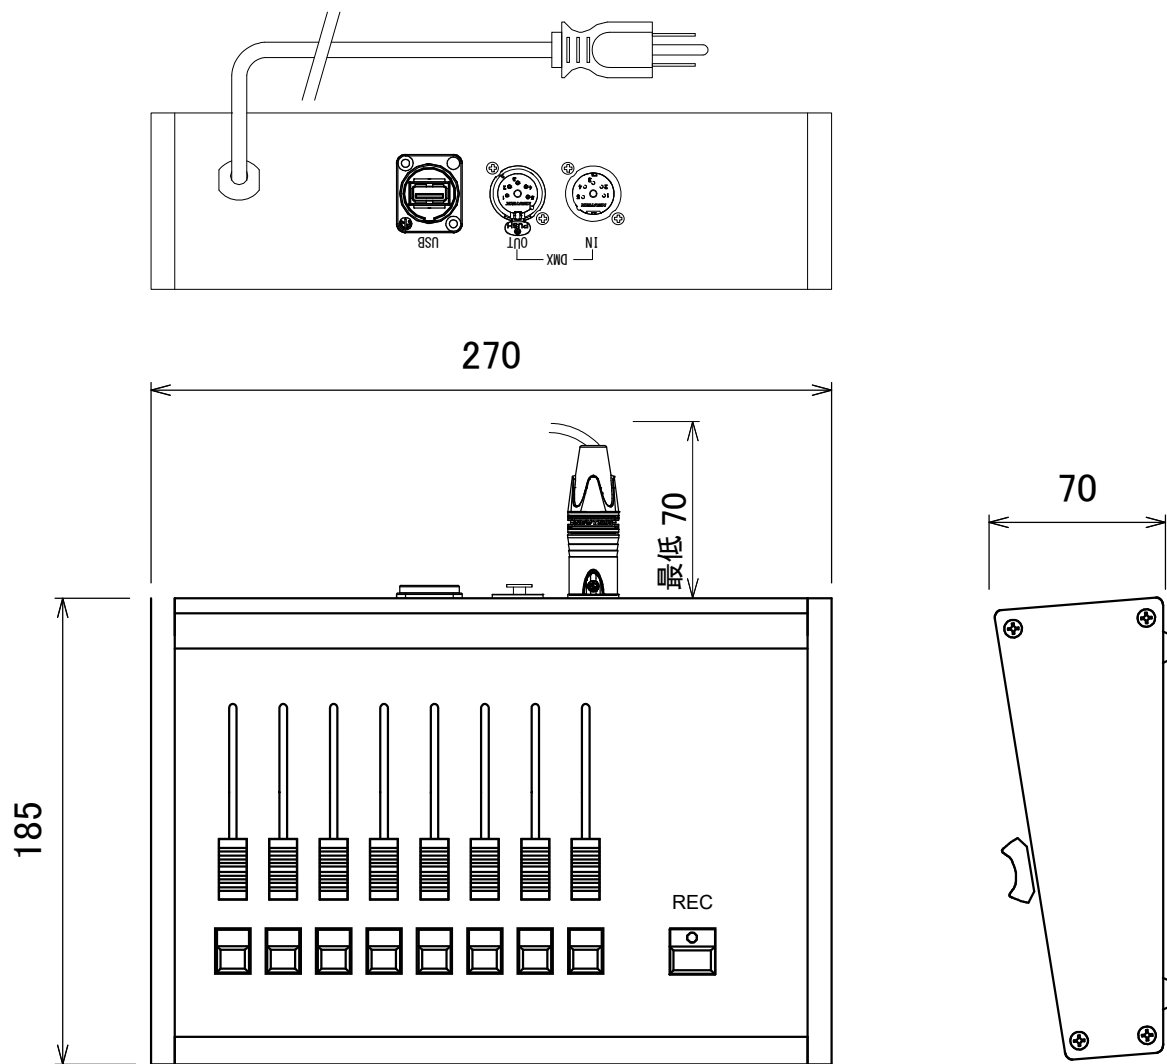

PS08M

8 シーンフェーダー付きデジタルパッチ

5 1 2 × 5 1 2 デジタルパッチ機能

8 シーンメモリー付き (外部入力取込、PCでのシーン編集)

設定には別途 WindowsPCが必要です

電源 AC90V~240V