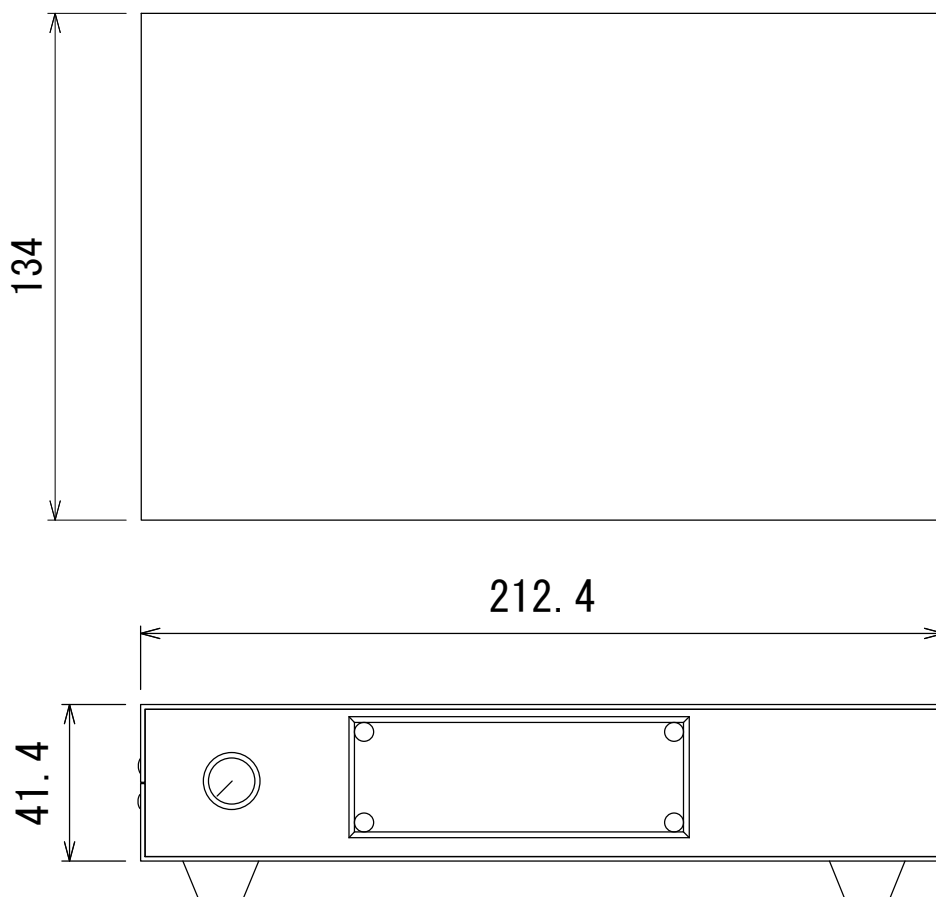

SMPTE-MTC

SMPTE→MTC変換

SMPTEタイム表示

出力ボリュームつきSMPTEスルー出力（波形整形後の出力）

SMPTE入出力 バランス出力

電源 AC90V～240V