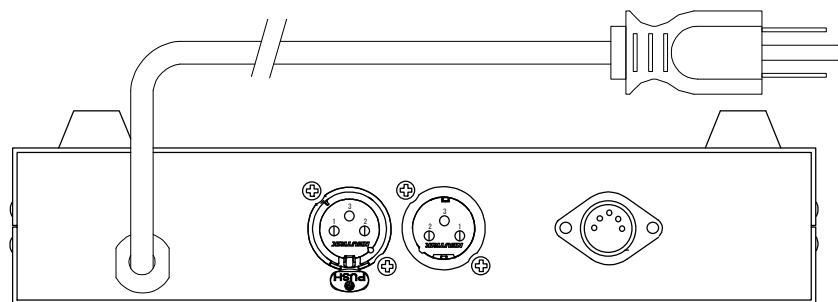

SMPTE-MTC

SMPTE→MTC変換

SMPTEタイム表示

出力ボリュームつきSMPTEスルー出力（波形整形後の出力）

SMPTE入出力 バランス出力

電源 AC90V～240V