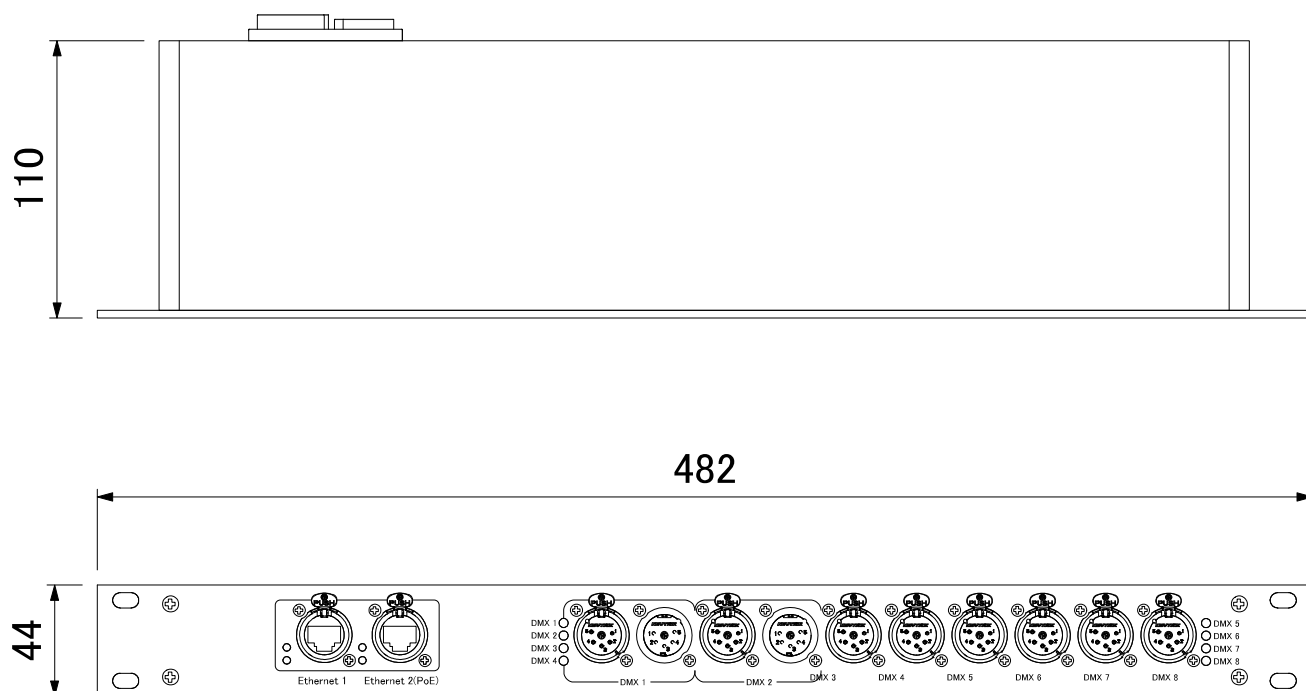

# ArtGate Pro(DMX-Ethernetコンバータ)

8ポート(もしくは4ポート) DMX-Ethernet 相互変換

対応プロトコル ArtNet/sACN/KiNet/RTTrPL

接点入力付き

EtherCON 2個付き(Hub機能)

重量 1.2kg

電源 AC90-277V 50/60Hz (PowerCON TRUE 1) および PoE受電