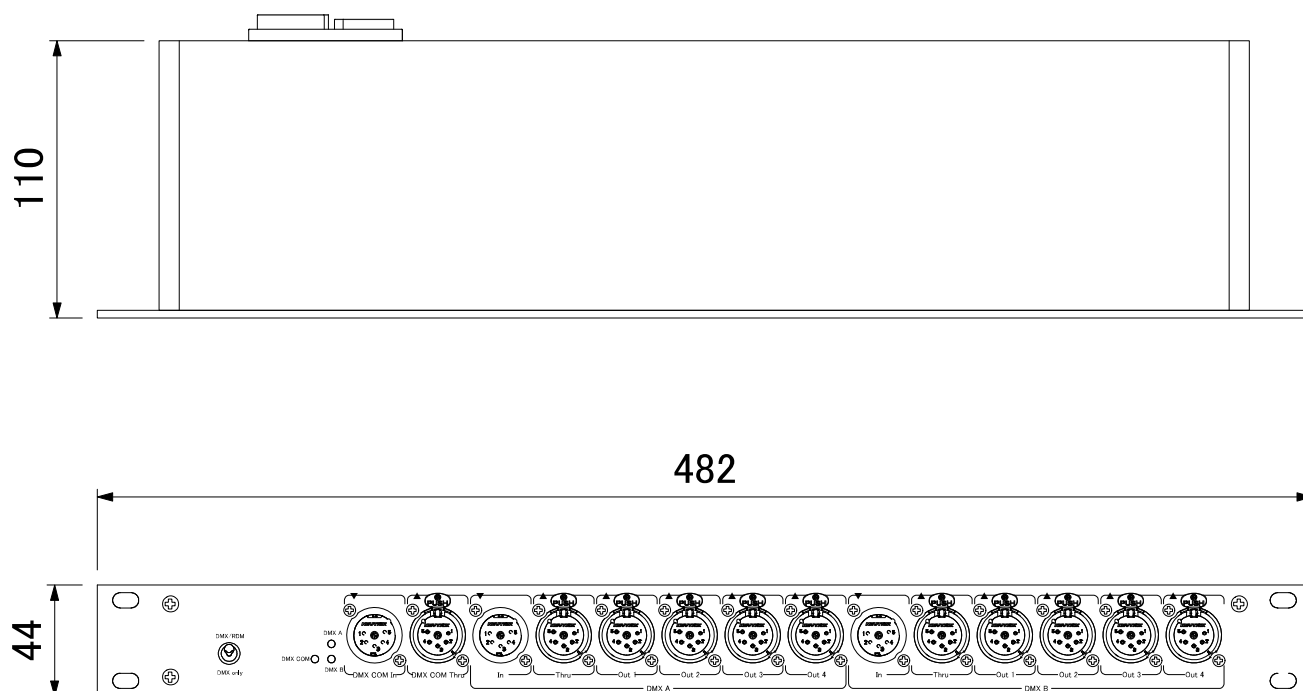

# Spritter Duo Pro(RDM対応DMXスプリッター)

DMX 1in 10 out または 1in 4out × 2

RDM対応(ON/OFFスイッチ付き)

全ポート アイソレーション

重量 1.2kg

電源 AC90-250V 50/60Hz (PowerCON TRUE 1)