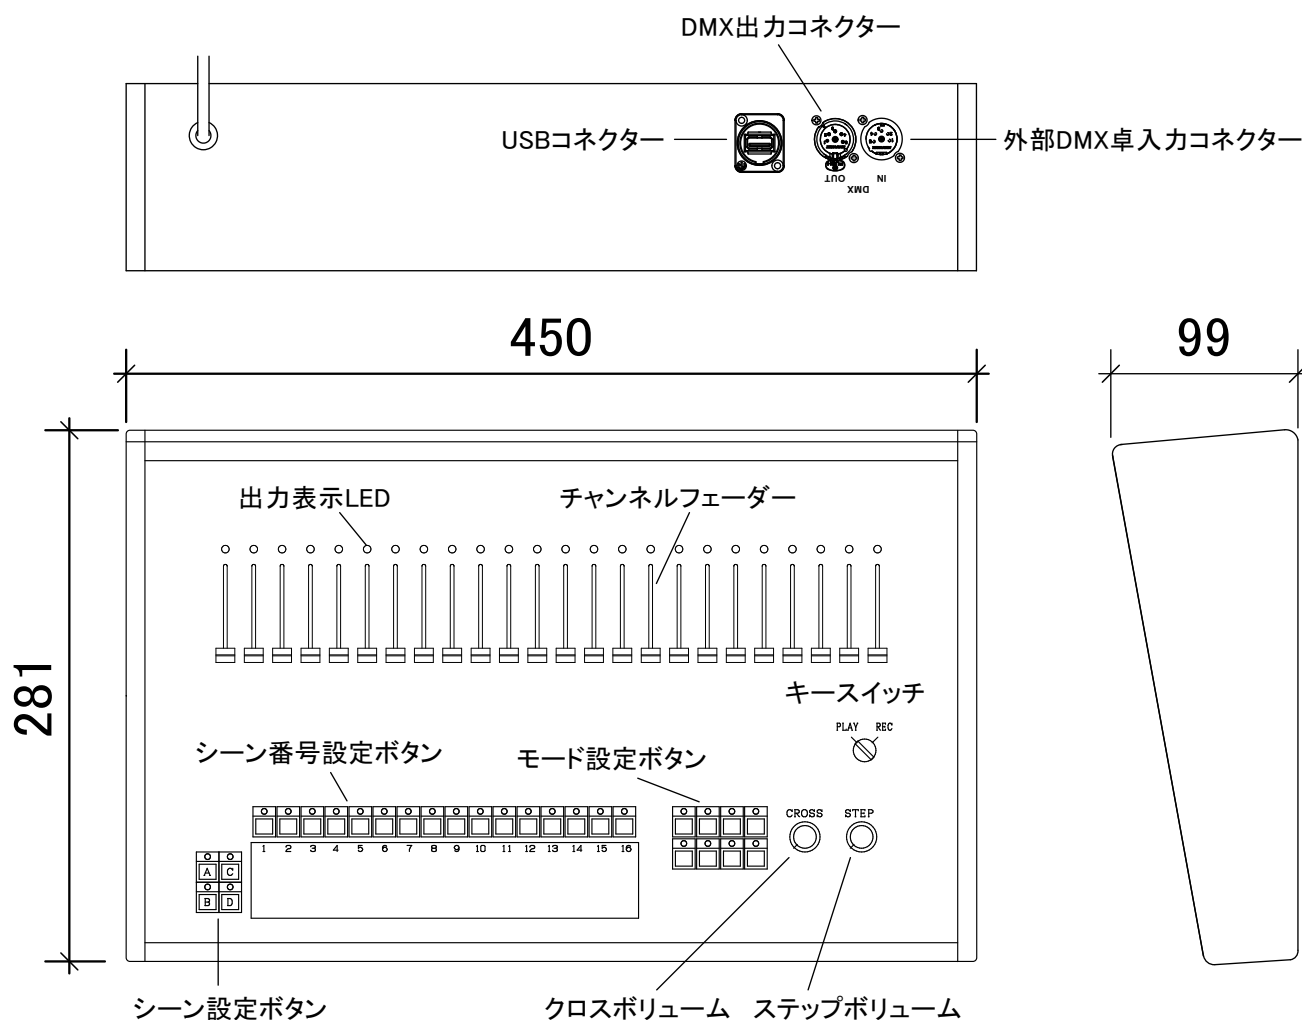

24ch64シーンメモリー卓 デスクトップタイプ

各寸法はつまみやコネクタ等の突起除く

出力：DMX512 記憶シーン数 64シーン（4ページ×16シーン）

クロスタイム 0-20秒 ステップタイム 0-60秒

Windows PCを接続する事でパッチ、シーン編集機能

電源 AC90V~240V

更新日 2025年7月31日

TTL TamaTechLab.