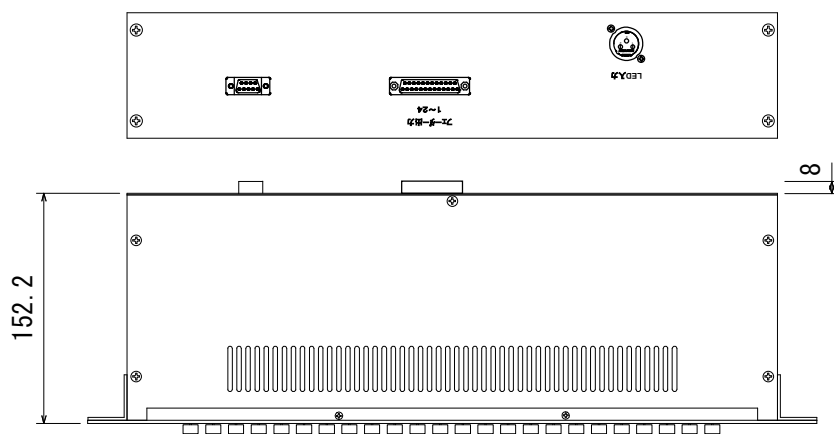

24ch64シーンメモリー卓 セパレートタイプ

背面に接続コネクタがありますので、落とし込み寸法は+80mm以上は確保して下さい。

メモリー部

背面に接続コネクタがありますので、落とし込み寸法は+80mm以上は確保して下さい。

フェーダーパネル

各寸法はつまみやコネクタ等の突起除く

出力：DMX512 記憶シーン数 64シーン（4ページ×16シーン）

クロスタイム 0-20秒 ステップタイム 0-60秒

Windows PCを接続する事でパッチ、シーン編集機能

電源 AC90V~240V