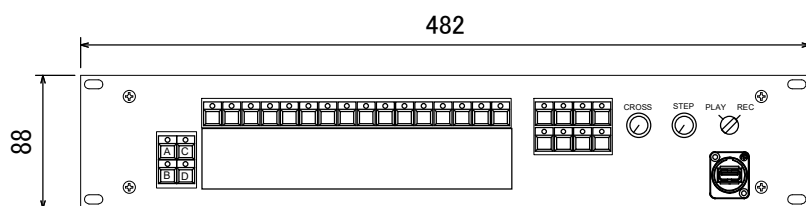

24ch64シーンメモリー卓 セパレートタイプ

背面に接続コネクタがありますので、落とし込み寸法は+80mm以上は確保して下さい。

メモリー部

背面に接続コネクタがありますので、落とし込み寸法は+80mm以上は確保して下さい。

フェーダーパネル

各寸法はつまみやコネクタ等の突起除く

出力：DMX512 記憶シーン数 64シーン（4ページ×16シーン）

クロスタイム 0-20秒 ステップタイム 0-60秒

Windows PCを接続する事でパッチ、シーン編集機能

電源 AC90V~240V