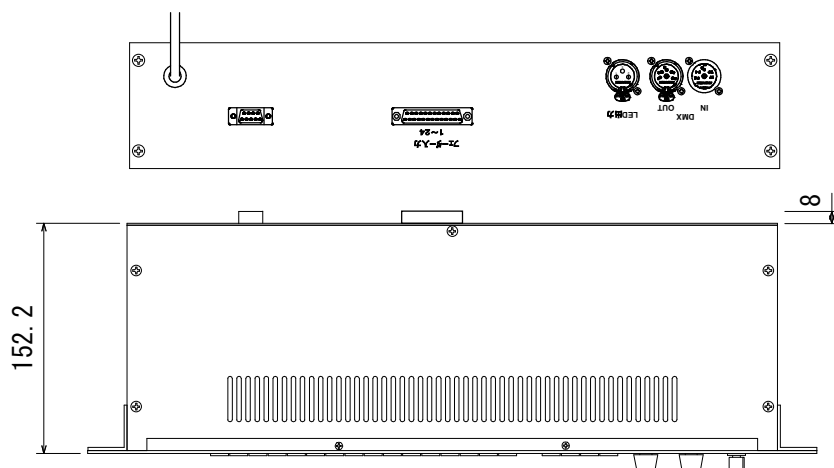

24ch64シーンメモリー卓 セパレートタイプ

背面に接続コネクタがありますので、落とし込み寸法は+80mm以上は確保して下さい。

メモリー部

背面に接続コネクタがありますので、落とし込み寸法は+80mm以上は確保して下さい。

フェーダーパネル

各寸法はつまみやコネクタ等の突起除く

出力：DMX512 記憶シーン数 64シーン（4ページ×16シーン）

クロスタイム 0-20秒 ステップタイム 0-60秒

Windows PCを接続する事でパッチ、シーン編集機能

電源 AC90V~240V