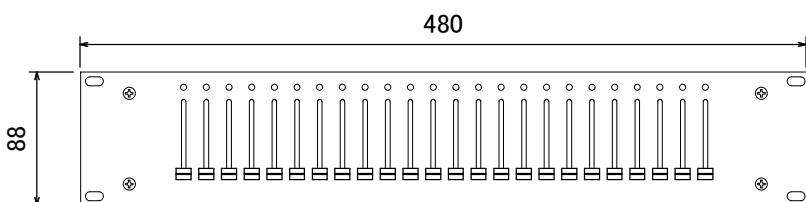

24ch64シーンメモリー卓 セパレートタイプ

背面に接続コネクタがありますので、落とし込み寸法は+80mm以上は確保して下さい。

メモリー部

背面に接続コネクタがありますので、落とし込み寸法は+80mm以上は確保して下さい。

フェーダーパネル

各寸法はつまみやコネクタ等の突起除く

出力：DMX512 記憶シーン数 64シーン（4ページ×16シーン）

クロスタイム 0-20秒 ステップタイム 0-60秒

Windows PCを接続する事でパッチ、シーン編集機能

電源 AC90V~240V