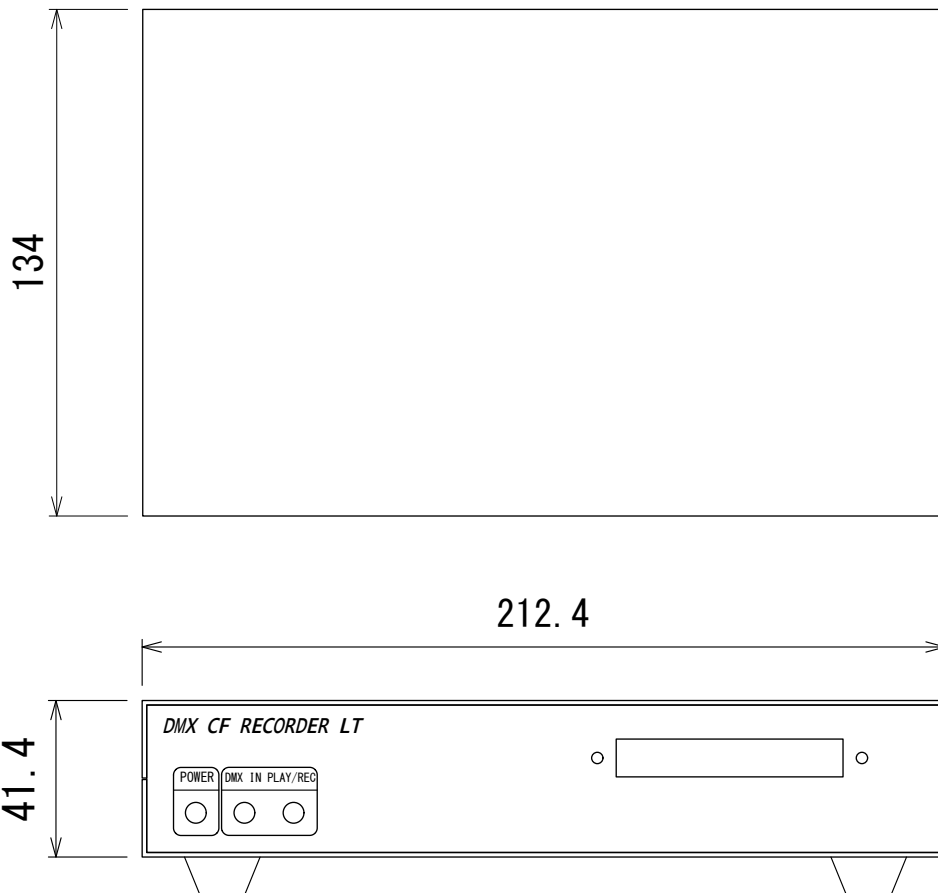

## DMXレコーディング

記録時間 SPモード 約27時間48分, LPモード約55時間36分 (2Gカードの場合)

記録パターン 64パターン、スタック4パターン

外部呼出 接点 8パターン、RS232C、DMX 各64パターン

リンク機能 32台まで同期運転可能 設定用にWindowsPCが必要です

電源 AC90V~240V

更新日 2025年8月16日

 TamaTechLab.