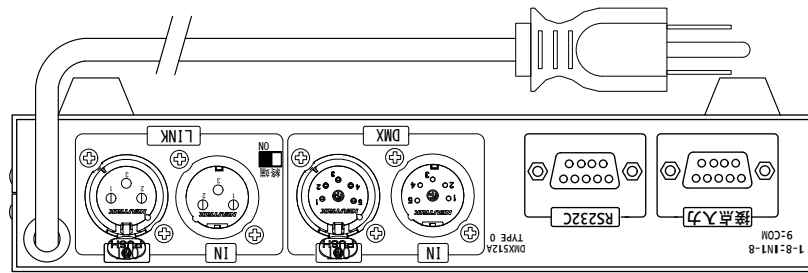

## DMXレコーディング

記録時間 SPモード 約27時間48分, LPモード約55時間36分 (2Gカードの場合)

記録パターン 64パターン、スタック4パターン

外部呼出 接点 8パターン、RS232C、DMX 各64パターン

リンク機能 32台まで同期運転可能 設定用にWindowsPCが必要です

電源 AC90V~240V

更新日 2025年8月16日

 TamaTechLab.